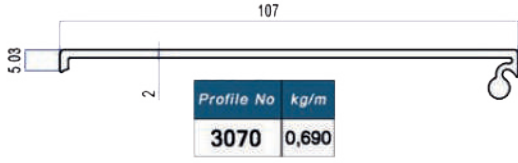

Aversan Pergola