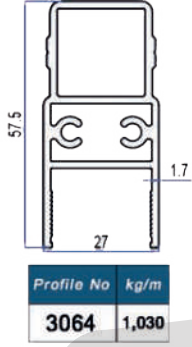

- Kanal Gizleme Kapakları
- Kertmesiz Bağlı ile Kolay İmalat
- Alüminyum Motor Borusu
- Güvenli Kapak Tasarımı

KALIP KODU	ÜRÜN TEKNİK ÇİZİMİ	ÜRÜN AÇIKLAMASI	ADET	KESİM ÖLÇÜSÜ
37272		MOTOR KUTUSU	1 ADET	A-12 mm
37271		MOTOR KUTU KAPAĞI	1 ADET	A-13 mm
3064		ORTA KANAT YAN DİKME	4 ADET	B-161/3-53mm
3065		8 mm CAM ADAPTÖRÜ	6 ADET 6 ADET	B-213 mm B-161/3-53mm
3066		ALT BAZA PROFİLİ	1 ADET	B-43 mm
3067		ALT ÜST ÇERÇEVE PROFİLİ	2 ADET	B-213 mm
3068		ÇEKİCİ PROFİLİ	4 ADET	B-213 mm
3069		SABİT KANAT YAN DİKME	2 ADET	B-161/3-53mm
3070		KÜPEŞTE MAFSAL PROFİLİ	1 ADET	A-219 mm
3071		YAN DİKME RAYI DIŞ TIRNAK	2 ADET	B-170 mm
3072		YAN DİKME RAYI DIŞ TIRNAK	2 ADET	B-(3069 KALIP+239mm)
3073		YAN DİKME RAYI İÇ TIRNAK	2 ADET	B-155 mm
3074		YAN DİKME RAYI	2 ADET	B-170 mm
5312		MOTOR BORUSU	1 ADET	A-93 mm
8 MM TEMPERLİ CAM ÖLÇÜSÜ			3 ADET	L=3065 KALIP+24 mm H=3065 KALIP+24 mm

KALIP KODU	ÜRÜN TEKNİK ÇİZİMİ	ÜRÜN AÇIKLAMASI	ADET	KESİM ÖLÇÜSÜ
37272		MOTOR KUTUSU	1 ADET	A-12 mm
37271		MOTOR KUTU KAPAĞI	1 ADET	A-13 mm
3064		ORTA KANAT YAN DİKME	4 ADET	B-161/3-53mm
3066		ALT BAZA PROFİLİ	1 ADET	B-43 mm
3067		ALT ÜST ÇERÇEVE PROFİLİ	2 ADET	B-213 mm
3068		ÇEKİCİ PROFİLİ	4 ADET	B-213 mm
3069		SABİT KANAT YAN DİKME	2 ADET	B-161/3-53mm
3070		KÜPEŞTE MAFSAL PROFİLİ	1 ADET	A-219 mm
3071		YAN DİKME RAYI DIŞ TIRNAK	2 ADET	B-170 mm
3072		YAN DİKME RAYI DIŞ TIRNAK	2 ADET	B-(3069 KALIP+239mm)
3073		YAN DİKME RAYI İÇ TIRNAK	2 ADET	B-155 mm
3074		YAN DİKME RAYI	2 ADET	B-170 mm
5312		MOTOR BORUSU	1 ADET	A-93 mm
22 MM TEMPERLİ CAM ÖLÇÜSÜ			3 ADET	L=3067 KALIP+34 mm H=3069 KALIP+34 mm

Product Code:3066

Weight kg/m: 1,400
(114,65 x 21,76 x 1,8mm)

Ray İç Tırnak Profili
Ray Inner Nail Profile

Product Code:3073

Weight kg/m: 0,540
(78,2 x 18,23 x 1,8mm)

Ray Dış Tırnak Profili
Ray External Nail Profile