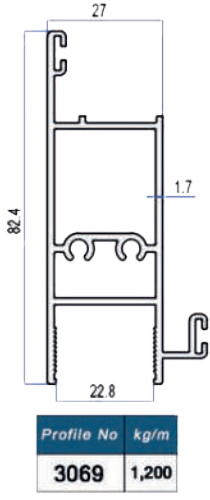

- Kanal Gizleme Kapakları
- Kertmesiz Bağlı ile Kolay İmalat
- Alüminyum Motor Borusu
- Güvenli Kapak Tasarımı

KALIP KODU	ÜRÜN TEKNİK ÇİZİMİ	ÜRÜN AÇIKLAMASI	ADET	KESİM ÖLÇÜSÜ
37272		MOTOR KUTUSU	1 ADET	A-12 mm
37271		MOTOR KUTU KAPAĞI	1 ADET	A-13 mm
3064		ORTA KANAT YAN DİKME	4 ADET	B-161/3-53mm
3065		8 mm CAM ADAPTÖRÜ	6 ADET 6 ADET	B-213 mm B-161/3-53mm
3066		ALT BAZA PROFİLİ	1 ADET	B-43 mm
3067		ALT ÜST ÇERÇEVE PROFİLİ	2 ADET	B-213 mm
3068		ÇEKİCİ PROFİLİ	4 ADET	B-213 mm
3069		SABİT KANAT YAN DİKME	2 ADET	B-161/3-53mm
3070		KÜPEŞTE MAFSAL PROFİLİ	1 ADET	A-219 mm
3071		YAN DİKME RAYI DIŞ TIRNAK	2 ADET	B-170 mm
3072		YAN DİKME RAYI DIŞ TIRNAK	2 ADET	B-(3069 KALIP+239mm)
3073		YAN DİKME RAYI İÇ TIRNAK	2 ADET	B-155 mm
3074		YAN DİKME RAYI	2 ADET	B-170 mm
5312		MOTOR BORUSU	1 ADET	A-93 mm
8 MM TEMPERLİ CAM ÖLÇÜSÜ			3 ADET	L=3065 KALIP+24 mm H=3065 KALIP+24 mm

KALIP KODU	ÜRÜN TEKNİK ÇİZİMİ	ÜRÜN AÇIKLAMASI	ADET	KESİM ÖLÇÜSÜ
37272		MOTOR KUTUSU	1 ADET	A-12 mm
37271		MOTOR KUTU KAPAĞI	1 ADET	A-13 mm
3064		ORTA KANAT YAN DİKME	4 ADET	B-161/3-53mm
3066		ALT BAZA PROFİLİ	1 ADET	B-43 mm
3067		ALT ÜST ÇERÇEVE PROFİLİ	2 ADET	B-213 mm
3068		ÇEKİCİ PROFİLİ	4 ADET	B-213 mm
3069		SABİT KANAT YAN DİKME	2 ADET	B-161/3-53mm
3070		KÜPEŞTE MAFSAL PROFİLİ	1 ADET	A-219 mm
3071		YAN DİKME RAYI DIŞ TIRNAK	2 ADET	B-170 mm
3072		YAN DİKME RAYI DIŞ TIRNAK	2 ADET	B-(3069 KALIP+239mm)
3073		YAN DİKME RAYI İÇ TIRNAK	2 ADET	B-155 mm
3074		YAN DİKME RAYI	2 ADET	B-170 mm
5312		MOTOR BORUSU	1 ADET	A-93 mm
22 MM TEMPERLİ CAM ÖLÇÜSÜ			3 ADET	L=3067 KALIP+34 mm H=3069 KALIP+34 mm

Product Code:3066

Weight kg/m: 1,400
(114,65 x 21,76 x 1,8mm)

Ray İç Tırnak Profili
Ray Inner Nail Profile

Product Code:3073

Weight kg/m: 0,540
(78,2 x 18,23 x 1,8mm)

Ray Dış Tırnak Profili
Ray External Nail Profile