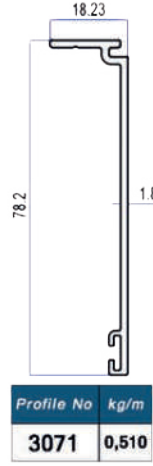

- Kanal Gizleme Kapakları
- Kertmesiz Bağlı ile Kolay İmalat
- Alüminyum Motor Borusu
- Güvenli Kapak Tasarımı

KALIP KODU	ÜRÜN TEKNİK ÇİZİMİ	ÜRÜN AÇIKLAMASI	ADET	KESİM ÖLÇÜSÜ
37272		MOTOR KUTUSU	1 ADET	A-12 mm
37271		MOTOR KUTU KAPAĞI	1 ADET	A-13 mm
3064		ORTA KANAT YAN DİKME	4 ADET	B-161/3-53mm
3065		8 mm CAM ADAPTÖRÜ	6 ADET 6 ADET	B-213 mm B-161/3-53mm
3066		ALT BAZA PROFİLİ	1 ADET	B-43 mm
3067		ALT ÜST ÇERÇEVE PROFİLİ	2 ADET	B-213 mm
3068		ÇEKİCİ PROFİLİ	4 ADET	B-213 mm
3069		SABİT KANAT YAN DİKME	2 ADET	B-161/3-53mm
3070		KÜPEŞTE MAFSAL PROFİLİ	1 ADET	A-219 mm
3071		YAN DİKME RAYI DIŞ TIRNAK	2 ADET	B-170 mm
3072		YAN DİKME RAYI DIŞ TIRNAK	2 ADET	B-(3069 KALIP+239mm)
3073		YAN DİKME RAYI İÇ TIRNAK	2 ADET	B-155 mm
3074		YAN DİKME RAYI	2 ADET	B-170 mm
5312		MOTOR BORUSU	1 ADET	A-93 mm
8 MM TEMPERLİ CAM ÖLÇÜSÜ			3 ADET	L=3065 KALIP+24 mm H=3065 KALIP+24 mm

KALIP KODU	ÜRÜN TEKNİK ÇİZİMİ	ÜRÜN AÇIKLAMASI	ADET	KESİM ÖLÇÜSÜ
37272		MOTOR KUTUSU	1 ADET	A-12 mm
37271		MOTOR KUTU KAPAĞI	1 ADET	A-13 mm
3064		ORTA KANAT YAN DİKME	4 ADET	B-161/3-53mm
3066		ALT BAZA PROFİLİ	1 ADET	B-43 mm
3067		ALT ÜST ÇERÇEVE PROFİLİ	2 ADET	B-213 mm
3068		ÇEKİCİ PROFİLİ	4 ADET	B-213 mm
3069		SABİT KANAT YAN DİKME	2 ADET	B-161/3-53mm
3070		KÜPEŞTE MAFSAL PROFİLİ	1 ADET	A-219 mm
3071		YAN DİKME RAYI DIŞ TIRNAK	2 ADET	B-170 mm
3072		YAN DİKME RAYI DIŞ TIRNAK	2 ADET	B-(3069 KALIP+239mm)
3073		YAN DİKME RAYI İÇ TIRNAK	2 ADET	B-155 mm
3074		YAN DİKME RAYI	2 ADET	B-170 mm
5312		MOTOR BORUSU	1 ADET	A-93 mm
22 MM TEMPERLİ CAM ÖLÇÜSÜ			3 ADET	L=3067 KALIP+34 mm H=3069 KALIP+34 mm

Product Code:3066

Weight kg/m: 1,400
(114,65 x 21,76 x 1,8mm)

Ray İç Tırnak Profili
Ray Inner Nail Profile

Product Code:3073

Weight kg/m: 0,540
(78,2 x 18,23 x 1,8mm)

Ray Dış Tırnak Profili
Ray External Nail Profile