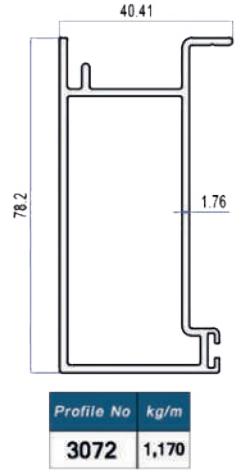

- Kanal Gizleme Kapakları
- Kertmesiz Bağlı ile Kolay İmalat
- Alüminyum Motor Borusu
- Güvenli Kapak Tasarımı

KALIP KODU	ÜRÜN TEKNİK ÇİZİMİ	ÜRÜN AÇIKLAMASI	ADET	KESİM ÖLÇÜSÜ
37272		MOTOR KUTUSU	1 ADET	A-12 mm
37271		MOTOR KUTU KAPAĞI	1 ADET	A-13 mm
3064		ORTA KANAT YAN DİKME	4 ADET	B-161/3-53mm
3065		8 mm CAM ADAPTÖRÜ	6 ADET 6 ADET	B-213 mm B-161/3-53mm
3066		ALT BAZA PROFİLİ	1 ADET	B-43 mm
3067		ALT ÜST ÇERÇEVE PROFİLİ	2 ADET	B-213 mm
3068		ÇEKİCİ PROFİLİ	4 ADET	B-213 mm
3069		SABİT KANAT YAN DİKME	2 ADET	B-161/3-53mm
3070		KÜPEŞTE MAFSAL PROFİLİ	1 ADET	A-219 mm
3071		YAN DİKME RAYI DIŞ TIRNAK	2 ADET	B-170 mm
3072		YAN DİKME RAYI DIŞ TIRNAK	2 ADET	B-(3069 KALIP+239mm)
3073		YAN DİKME RAYI İÇ TIRNAK	2 ADET	B-155 mm
3074		YAN DİKME RAYI	2 ADET	B-170 mm
5312		MOTOR BORUSU	1 ADET	A-93 mm
8 MM TEMPERLİ CAM ÖLÇÜSÜ			3 ADET	L=3065 KALIP+24 mm H=3065 KALIP+24 mm

KALIP KODU	ÜRÜN TEKNİK ÇİZİMİ	ÜRÜN AÇIKLAMASI	ADET	KESİM ÖLÇÜSÜ
37272		MOTOR KUTUSU	1 ADET	A-12 mm
37271		MOTOR KUTU KAPAĞI	1 ADET	A-13 mm
3064		ORTA KANAT YAN DİKME	4 ADET	B-161/3-53mm
3066		ALT BAZA PROFİLİ	1 ADET	B-43 mm
3067		ALT ÜST ÇERÇEVE PROFİLİ	2 ADET	B-213 mm
3068		ÇEKİCİ PROFİLİ	4 ADET	B-213 mm
3069		SABİT KANAT YAN DİKME	2 ADET	B-161/3-53mm
3070		KÜPEŞTE MAFSAL PROFİLİ	1 ADET	A-219 mm
3071		YAN DİKME RAYI DIŞ TIRNAK	2 ADET	B-170 mm
3072		YAN DİKME RAYI DIŞ TIRNAK	2 ADET	B-(3069 KALIP+239mm)
3073		YAN DİKME RAYI İÇ TIRNAK	2 ADET	B-155 mm
3074		YAN DİKME RAYI	2 ADET	B-170 mm
5312		MOTOR BORUSU	1 ADET	A-93 mm
22 MM TEMPERLİ CAM ÖLÇÜSÜ			3 ADET	L=3067 KALIP+34 mm H=3069 KALIP+34 mm