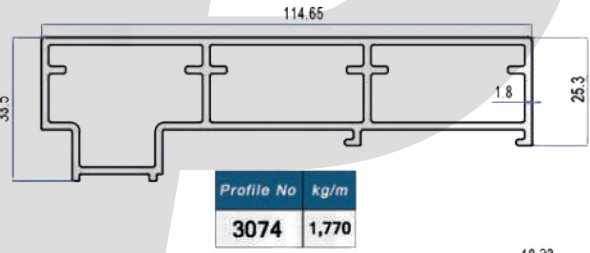

Aversan Pergola