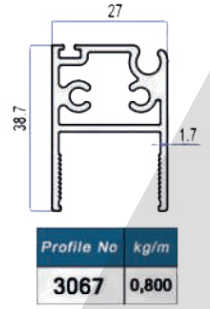

- Kanal Gizleme Kapakları
- Kertmesiz Bağlı ile Kolay İmalat
- Alüminyum Motor Borusu
- Güvenli Kapak Tasarımı

KALIP KODU	ÜRÜN TEKNİK ÇİZİMİ	ÜRÜN AÇIKLAMASI	ADET	KESİM ÖLÇÜSÜ
37272		MOTOR KUTUSU	1 ADET	A-12 mm
37271		MOTOR KUTU KAPAĞI	1 ADET	A-13 mm
3064		ORTA KANAT YAN DİKME	4 ADET	B-161/3-53mm
3065		8 mm CAM ADAPTÖRÜ	6 ADET 6 ADET	B-213 mm B-161/3-53mm
3066		ALT BAZA PROFİLİ	1 ADET	B-43 mm
3067		ALT ÜST ÇERÇEVE PROFİLİ	2 ADET	B-213 mm
3068		ÇEKİCİ PROFİLİ	4 ADET	B-213 mm
3069		SABİT KANAT YAN DİKME	2 ADET	B-161/3-53mm
3070		KÜPEŞTE MAFSAL PROFİLİ	1 ADET	A-219 mm
3071		YAN DİKME RAYI DIŞ TIRNAK	2 ADET	B-170 mm
3072		YAN DİKME RAYI DIŞ TIRNAK	2 ADET	B-(3069 KALIP+239mm)
3073		YAN DİKME RAYI İÇ TIRNAK	2 ADET	B-155 mm
3074		YAN DİKME RAYI	2 ADET	B-170 mm
5312		MOTOR BORUSU	1 ADET	A-93 mm
8 MM TEMPERLİ CAM ÖLÇÜSÜ			3 ADET	L=3065 KALIP+24 mm H=3065 KALIP+24 mm

KALIP KODU	ÜRÜN TEKNİK ÇİZİMİ	ÜRÜN AÇIKLAMASI	ADET	KESİM ÖLÇÜSÜ
37272		MOTOR KUTUSU	1 ADET	A-12 mm
37271		MOTOR KUTU KAPAĞI	1 ADET	A-13 mm
3064		ORTA KANAT YAN DİKME	4 ADET	B-161/3-53mm
3066		ALT BAZA PROFİLİ	1 ADET	B-43 mm
3067		ALT ÜST ÇERÇEVE PROFİLİ	2 ADET	B-213 mm
3068		ÇEKİCİ PROFİLİ	4 ADET	B-213 mm
3069		SABİT KANAT YAN DİKME	2 ADET	B-161/3-53mm
3070		KÜPEŞTE MAFSAL PROFİLİ	1 ADET	A-219 mm
3071		YAN DİKME RAYI DIŞ TIRNAK	2 ADET	B-170 mm
3072		YAN DİKME RAYI DIŞ TIRNAK	2 ADET	B-(3069 KALIP+239mm)
3073		YAN DİKME RAYI İÇ TIRNAK	2 ADET	B-155 mm
3074		YAN DİKME RAYI	2 ADET	B-170 mm
5312		MOTOR BORUSU	1 ADET	A-93 mm
22 MM TEMPERLİ CAM ÖLÇÜSÜ			3 ADET	L=3067 KALIP+34 mm H=3069 KALIP+34 mm

Product Code:3066

Weight kg/m: 1,400
(114,65 x 21,76 x 1,8mm)

Ray İç Tırnak Profili
Ray Inner Nail Profile

Product Code:3073

Weight kg/m: 0,540
(78,2 x 18,23 x 1,8mm)

Ray Dış Tırnak Profili
Ray External Nail Profile