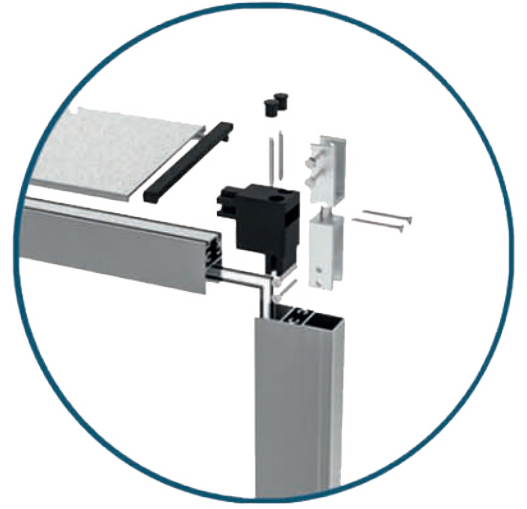

Product Code: PRG-26
Quantity: 1

67x800 Kıl Fitol
67x800 Bristle Wick

Product Code: GYT-29
1 Top: 250 metre
1 Roll: 250 meter

Aversan Pergola

Ofis: Mollahüsrev Mahallesi Cemalyener Tosyalı Caddesi No:17 Fatih/İstanbul