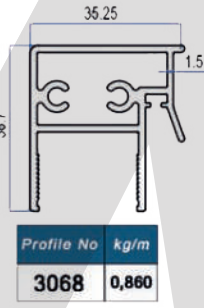

- Kanal Gizleme Kapakları
- Kertmesiz Bağlı ile Kolay İmalat
- Alüminyum Motor Borusu
- Güvenli Kapak Tasarımı

KALIP KODU	ÜRÜN TEKNİK ÇİZİMİ	ÜRÜN AÇIKLAMASI	ADET	KESİM ÖLÇÜSÜ
37272		MOTOR KUTUSU	1 ADET	A-12 mm
37271		MOTOR KUTU KAPAĞI	1 ADET	A-13 mm
3064		ORTA KANAT YAN DİKME	4 ADET	B-161/3-53mm
3065		8 mm CAM ADAPTÖRÜ	6 ADET 6 ADET	B-213 mm B-161/3-53mm
3066		ALT BAZA PROFİLİ	1 ADET	B-43 mm
3067		ALT ÜST ÇERÇEVE PROFİLİ	2 ADET	B-213 mm
3068		ÇEKİCİ PROFİLİ	4 ADET	B-213 mm
3069		SABİT KANAT YAN DİKME	2 ADET	B-161/3-53mm
3070		KÜPEŞTE MAFSAL PROFİLİ	1 ADET	A-219 mm
3071		YAN DİKME RAYI DIŞ TIRNAK	2 ADET	B-170 mm
3072		YAN DİKME RAYI DIŞ TIRNAK	2 ADET	B-(3069 KALIP+239mm)
3073		YAN DİKME RAYI İÇ TIRNAK	2 ADET	B-155 mm
3074		YAN DİKME RAYI	2 ADET	B-170 mm
5312		MOTOR BORUSU	1 ADET	A-93 mm
8 MM TEMPERLİ CAM ÖLÇÜSÜ			3 ADET	L=3065 KALIP+24 mm H=3065 KALIP+24 mm

KALIP KODU	ÜRÜN TEKNİK ÇİZİMİ	ÜRÜN AÇIKLAMASI	ADET	KESİM ÖLÇÜSÜ
37272		MOTOR KUTUSU	1 ADET	A-12 mm
37271		MOTOR KUTU KAPAĞI	1 ADET	A-13 mm
3064		ORTA KANAT YAN DİKME	4 ADET	B-161/3-53mm
3066		ALT BAZA PROFİLİ	1 ADET	B-43 mm
3067		ALT ÜST ÇERÇEVE PROFİLİ	2 ADET	B-213 mm
3068		ÇEKİCİ PROFİLİ	4 ADET	B-213 mm
3069		SABİT KANAT YAN DİKME	2 ADET	B-161/3-53mm
3070		KÜPEŞTE MAFSAL PROFİLİ	1 ADET	A-219 mm
3071		YAN DİKME RAYI DIŞ TIRNAK	2 ADET	B-170 mm
3072		YAN DİKME RAYI DIŞ TIRNAK	2 ADET	B-(3069 KALIP+239mm)
3073		YAN DİKME RAYI İÇ TIRNAK	2 ADET	B-155 mm
3074		YAN DİKME RAYI	2 ADET	B-170 mm
5312		MOTOR BORUSU	1 ADET	A-93 mm
22 MM TEMPERLİ CAM ÖLÇÜSÜ			3 ADET	L=3067 KALIP+34 mm H=3069 KALIP+34 mm

Product Code:3066

Weight kg/m: 1,400
(114,65 x 21,76 x 1,8mm)

Ray İç Tırnak Profili
Ray Inner Nail Profile

Product Code:3073

Weight kg/m: 0,540
(78,2 x 18,23 x 1,8mm)

Ray Dış Tırnak Profili
Ray External Nail Profile