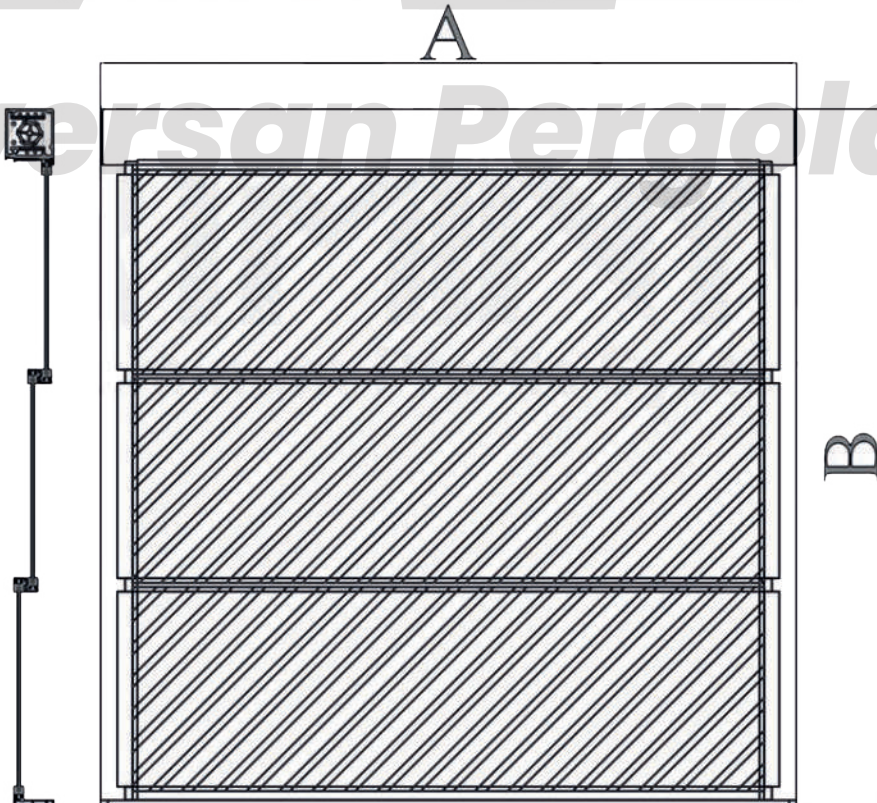

KALIP KODU	ÜRÜN TEKNİK ÇİZİMİ	ÜRÜN AÇIKLAMASI	ADET	KESİM ÖLÇÜSÜ
37272		MOTOR KUTUSU	1 ADET	A-12 mm
37271		MOTOR KUTU KAPAĞI	1 ADET	A-13 mm
3064		ORTA KANAT YAN DİKME	4 ADET	B-161/3-53mm
3066		ALT BAZA PROFİLİ	1 ADET	B-43 mm
3067		ALT ÜST ÇERÇEVE PROFİLİ	2 ADET	B-213 mm
3068		ÇEKİCİ PROFİLİ	4 ADET	B-213 mm
3069		SABİT KANAT YAN DİKME	2 ADET	B-161/3-53mm
3070		KÜPEŞTE MAFSAL PROFİLİ	1 ADET	A-219 mm
3071		YAN DİKME RAYI DIŞ TIRNAK	2 ADET	B-170 mm
3072		YAN DİKME RAYI DIŞ TIRNAK	2 ADET	B-(3069 KALIP+239mm)
3073		YAN DİKME RAYI İÇ TIRNAK	2 ADET	B-155 mm
3074		YAN DİKME RAYI	2 ADET	B-170 mm
5312		MOTOR BORUSU	1 ADET	A-93 mm
22 MM TEMPERLİ CAM ÖLÇÜSÜ			3 ADET	L=3067 KALIP+34 mm H=3069 KALIP+34 mm