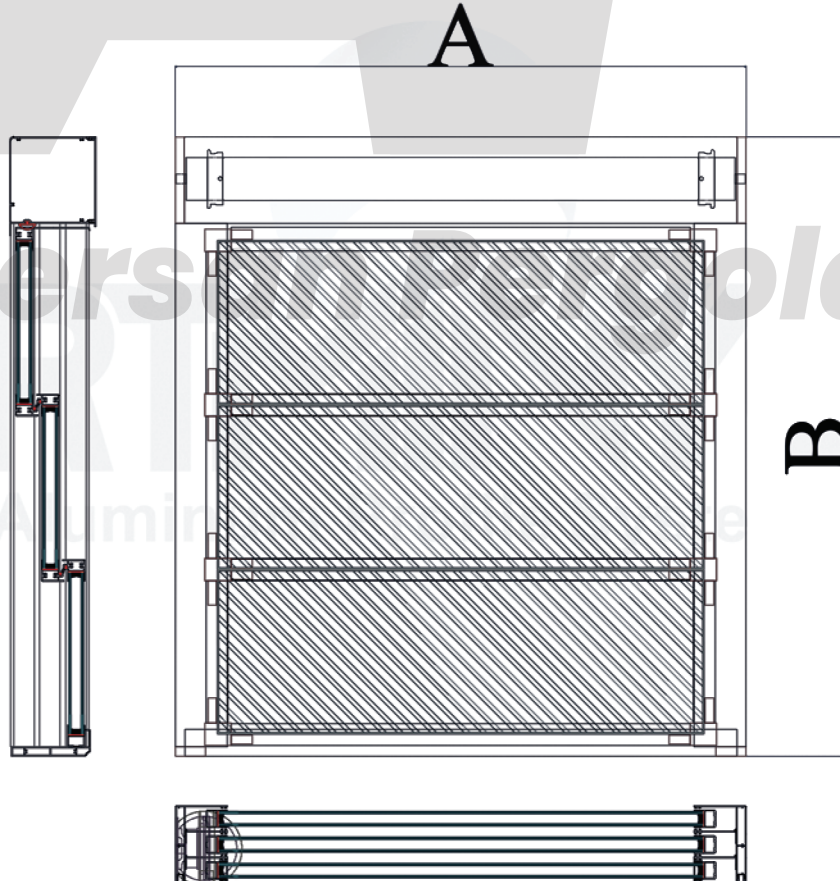

KALIP NO	TEKNİK RESİM	ÖRÜN ADI	ADET	KESİM ÖLÇÜSÜ
37272		MOTOR KASASI (DIŞ)	1	A-29mm
37271		MOTOR KAPAĞI (İÇ)	1	A-30mm
37267		RAP PROFİLİ	2	B-155mm
37268		RAY İÇ KAPAMA PROFİLİ	4	B-156mm
37269		RAY DIŞ KAPAMA TIRNAKLI PROFİLİ	2	B-183mm
37270		RAY KAPAMA PROFİLİ	2	KALIP NO (37267-37263)+74mm
37266		ALT BAZA	1	A-30mm
37265		KAPAK PROFİLİ (24mm ısı cam için)	1	A-180mm
37264		TIRNAKLI PROFİL (24mm ısı cam için)	4	A-180mm
37263		TIRNAKSIZ 1. CAM ALT PROFİL (24mm ısı cam için)	1	A-180mm
37263		TIRNAKSIZ YAN DİKME PROFİL (24mm ısı cam için)	6	KALIP NO 37267/3-50mm
37115		MOTOR BORUSU	1	HER MOTORA GÖRE DEĞİŞİKLİK YAPAR
		24 mm TEMPERLİ CAM HESAPLAMASI	3	(L) A-138mm (H) B (37267/3-50mm)+21