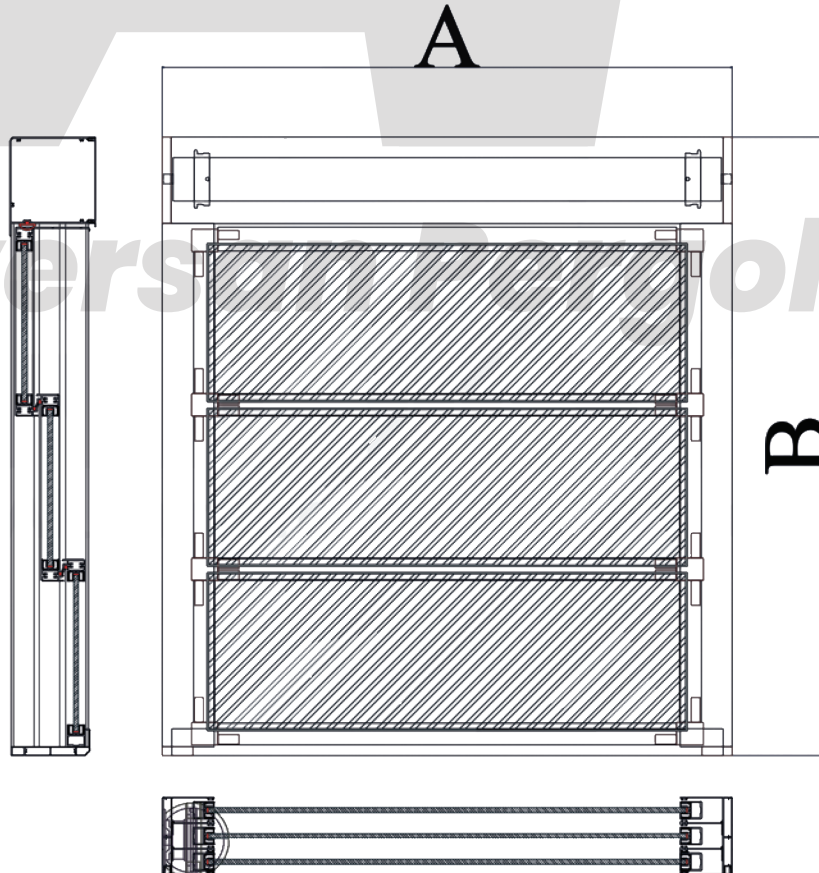

KALIP NO	TEKNİK RESİM	ÖRÜN ADI	ADET	KESİM ÖLÇÜSÜ
37272		MOTOR KASASI (DIŞ)	1	A-29mm
37271		MOTOR KAPAĞI (İÇ)	1	A-30mm
37267		RAP PROFİLİ	2	B-155mm
37268		RAY İÇ KAPAMA PROFİLİ	4	B-156mm
37269		RAY DIŞ KAPAMA TIRNAKLI PROFİLİ	2	B-183mm
37270		RAY KAPAMA PROFİLİ	2	KALIP NO (37267-37263)+74mm
37266		ALT BAZA	1	A-30mm
37265		KAPAK PROFİL (24mm ısı cam için)	1	A-180mm
37264		TIRNAKLI PROFİL (24mm ısı cam için)	4	A-180mm
37263		TIRNAKSIZ 1. CAM ALT PROFİL (24mm ısı cam için)	1	A-180mm
37263		TIRNAKSIZ YAN DİKME PROFİL (24mm ısı cam için)	6	KALIP NO 37267/3-50mm
37281		8 MM CAM ADAPTÖRÜ	1	A-180mm
37281		8 MM CAM ADAPTÖRÜ	6	KALIP NO 37267/3-50mm
37115		MOTOR BORUSU	1	HER MOTORA GÖRE DEĞİŞİKLİK YAPAR
		8 mm TEMPERLİ CAM HESAPLAMASI	3	(L) A-148mm (H) B (37267/3-50mm)+21