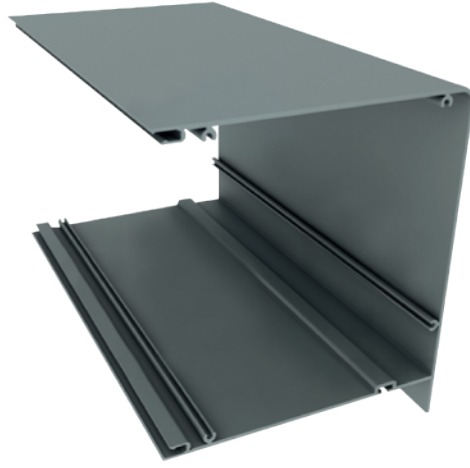

- Kanal Gizleme Kapakları
- Kertmesiz Bağlı ile Kolay İmalat
- Alüminyum Motor Borusu

KALIP NO	TEKNİK RESİM	ÖRÜN ADI	ADET	KESİM ÖLÇÜSÜ
37272		MOTOR KASASI (DIŞ)	1	A-29mm
37271		MOTOR KAPAĞI (İÇ)	1	A-30mm
37267		RAP PROFİLİ	2	B-155mm
37268		RAY İÇ KAPAMA PROFİLİ	4	B-156mm
37269		RAY DIŞ KAPAMA TIRNAKLI PROFİLİ	2	B-183mm
37270		RAY KAPAMA PROFİLİ	2	KALIP NO (37267-37263)+74mm
37266		ALT BAZA	1	A-30mm
37265		KAPAK PROFİL (24mm ısı cam için)	1	A-180mm
37264		TIRNAKLI PROFİL (24mm ısı cam için)	4	A-180mm
37263		TIRNAKSIZ 1. CAM ALT PROFİL (24mm ısı cam için)	1	A-180mm
37263		TIRNAKSIZ YAN DİKME PROFİL (24mm ısı cam için)	6	KALIP NO 37267/3-50mm
37281		8 MM CAM ADAPTÖRÜ	1	A-180mm
37281		8 MM CAM ADAPTÖRÜ	6	KALIP NO 37267/3-50mm
37115		MOTOR BORUSU	1	HER MOTORA GÖRE DEĞİŞİKLİK YAPAR
		8 mm TEMPERLİ CAM HESAPLAMASI	3	(L) A-148mm (H) B (37267/3-50mm)+21

KALIP NO	TEKNİK RESİM	ÖRÜN ADI	ADET	KESİM ÖLÇÜSÜ
37272		MOTOR KASASI (DIŞ)	1	A-29mm
37271		MOTOR KAPAĞI (İÇ)	1	A-30mm
37267		RAP PROFİLİ	2	B-155mm
37268		RAY İÇ KAPAMA PROFİLİ	4	B-156mm
37269		RAY DIŞ KAPAMA TIRNAKLI PROFİLİ	2	B-183mm
37270		RAY KAPAMA PROFİLİ	2	KALIP NO (37267-37263)+74mm
37266		ALT BAZA	1	A-30mm
37265		KAPAK PROFİLİ (24mm ısı cam için)	1	A-180mm
37264		TIRNAKLI PROFİL (24mm ısı cam için)	4	A-180mm
37263		TIRNAKSIZ 1. CAM ALT PROFİL (24mm ısı cam için)	1	A-180mm
37263		TIRNAKSIZ YAN DİKME PROFİL (24mm ısı cam için)	6	KALIP NO 37267/3-50mm
37115		MOTOR BORUSU	1	HER MOTORA GÖRE DEĞİŞİKLİK YAPAR
		24 mm TEMPERLİ CAM HESAPLAMASI	3	(L) A-138mm (H) B (37267/3-50mm)+21

PANORAMA CAM SİSTEMLERİ/PANORAMA GLASS SYSTEMS

Profile No	kg/m
37271	0,847

Profile No	kg/m
37272	2,645

Motor Kutusu Profili
Engine Box Profile

Product Code:37272

Weight kg/m: 2,645
(138 x 160 x 2mm)

Motor Kutusu Kapak Profili
Engine Box Cover Profile