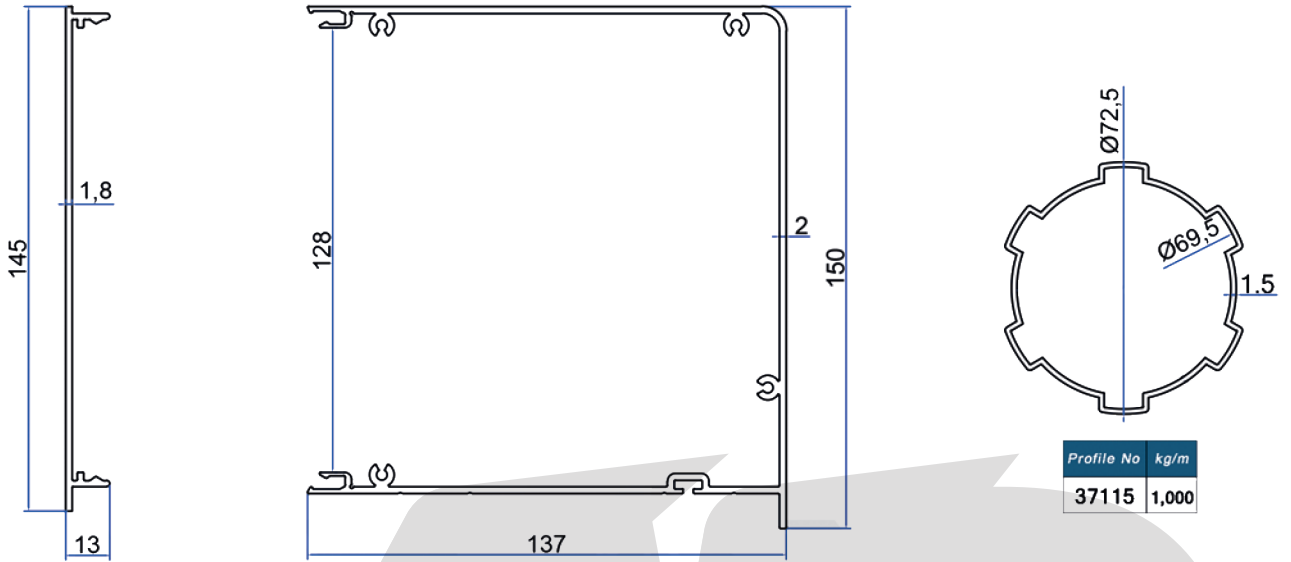

PANORAMA CAM SİSTEMLERİ/PANORAMA GLASS SYSTEMS