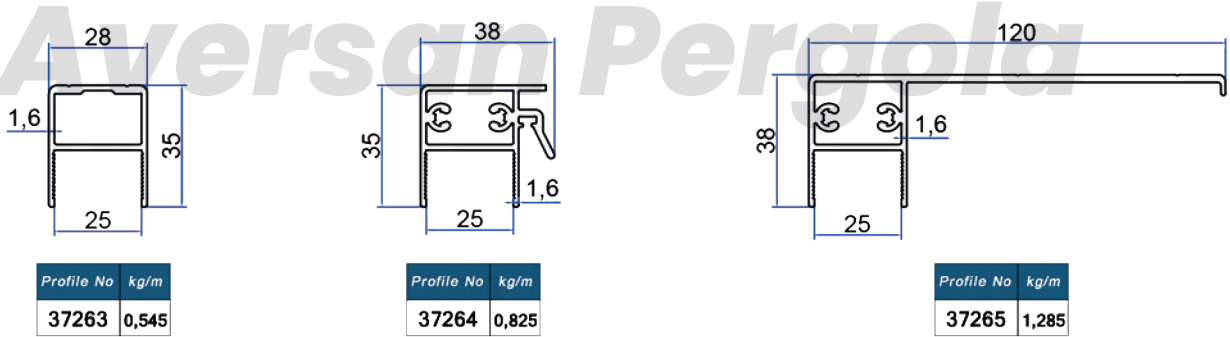

KALIP NO	TEKNİK RESİM	ÖRÜN ADI	ADET	KESİM ÖLÇÜSÜ
37272		MOTOR KASASI (DIŞ)	1	A-29mm
37271		MOTOR KAPAĞI (İÇ)	1	A-30mm
37267		RAP PROFİLİ	2	B-155mm
37268		RAY İÇ KAPAMA PROFİLİ	4	B-156mm
37269		RAY DIŞ KAPAMA TIRNAKLI PROFİLİ	2	B-183mm
37270		RAY KAPAMA PROFİLİ	2	KALIP NO (37267-37263)+74mm
37266		ALT BAZA	1	A-30mm
37265		KAPAK PROFİLİ (24mm ısı cam için)	1	A-180mm
37264		TIRNAKLI PROFİL (24mm ısı cam için)	4	A-180mm
37263		TIRNAKSIZ 1. CAM ALT PROFİL (24mm ısı cam için)	1	A-180mm
37263		TIRNAKSIZ YAN DİKME PROFİL (24mm ısı cam için)	6	KALIP NO 37267/3-50mm
37115		MOTOR BORUSU	1	HER MOTORA GÖRE DEĞİŞİKLİK YAPAR
		24 mm TEMPERLİ CAM HESAPLAMASI	3	(L) A-138mm (H) B (37267/3-50mm)+21

PANORAMA CAM SİSTEMLERİ/PANORAMA GLASS SYSTEMS

Profile No	kg/m
37271	0,847

Profile No	kg/m
37272	2,645

Motor Kutusu Profili
Engine Box Profile

Product Code:37272

Weight kg/m: 2,645
(138 x 160 x 2mm)

Motor Kutusu Kapak Profili
Engine Box Cover Profile