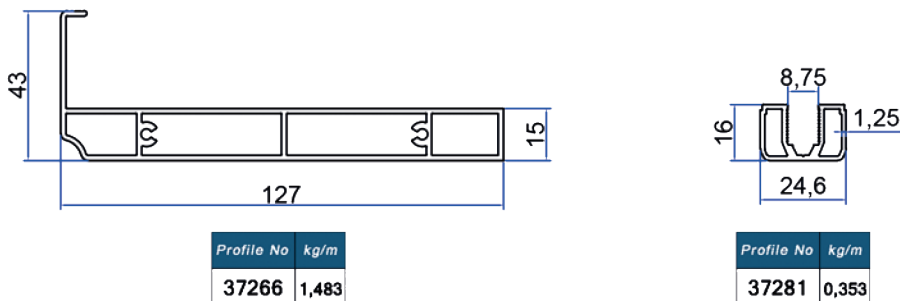

KALIP NO	TEKNİK RESİM	ÖRÜN ADI	ADET	KESİM ÖLÇÜSÜ
37272		MOTOR KASASI (DIŞ)	1	A-29mm
37271		MOTOR KAPAĞI (İÇ)	1	A-30mm
37267		RAP PROFİLİ	2	B-155mm
37268		RAY İÇ KAPAMA PROFİLİ	4	B-156mm
37269		RAY DIŞ KAPAMA TIRNAKLI PROFİLİ	2	B-183mm
37270		RAY KAPAMA PROFİLİ	2	KALIP NO (37267-37263)+74mm
37266		ALT BAZA	1	A-30mm
37265		KAPAK PROFİLİ (24mm ısı cam için)	1	A-180mm
37264		TIRNAKLI PROFİL (24mm ısı cam için)	4	A-180mm
37263		TIRNAKSIZ 1. CAM ALT PROFİL (24mm ısı cam için)	1	A-180mm
37263		TIRNAKSIZ YAN DİKME PROFİL (24mm ısı cam için)	6	KALIP NO 37267/3-50mm
37115		MOTOR BORUSU	1	HER MOTORA GÖRE DEĞİŞİKLİK YAPAR
		24 mm TEMPERLİ CAM HESAPLAMASI	3	(L) A-138mm (H) B (37267/3-50mm)+21

PANORAMA CAM SİSTEMLERİ/PANORAMA GLASS SYSTEMS

Profile No	kg/m
37271	0,847

Profile No	kg/m
37272	2,645

Motor Kutusu Profili
Engine Box Profile

Product Code:37272

Weight kg/m: 2,645
(138 x 160 x 2mm)

Motor Kutusu Kapak Profili
Engine Box Cover Profile