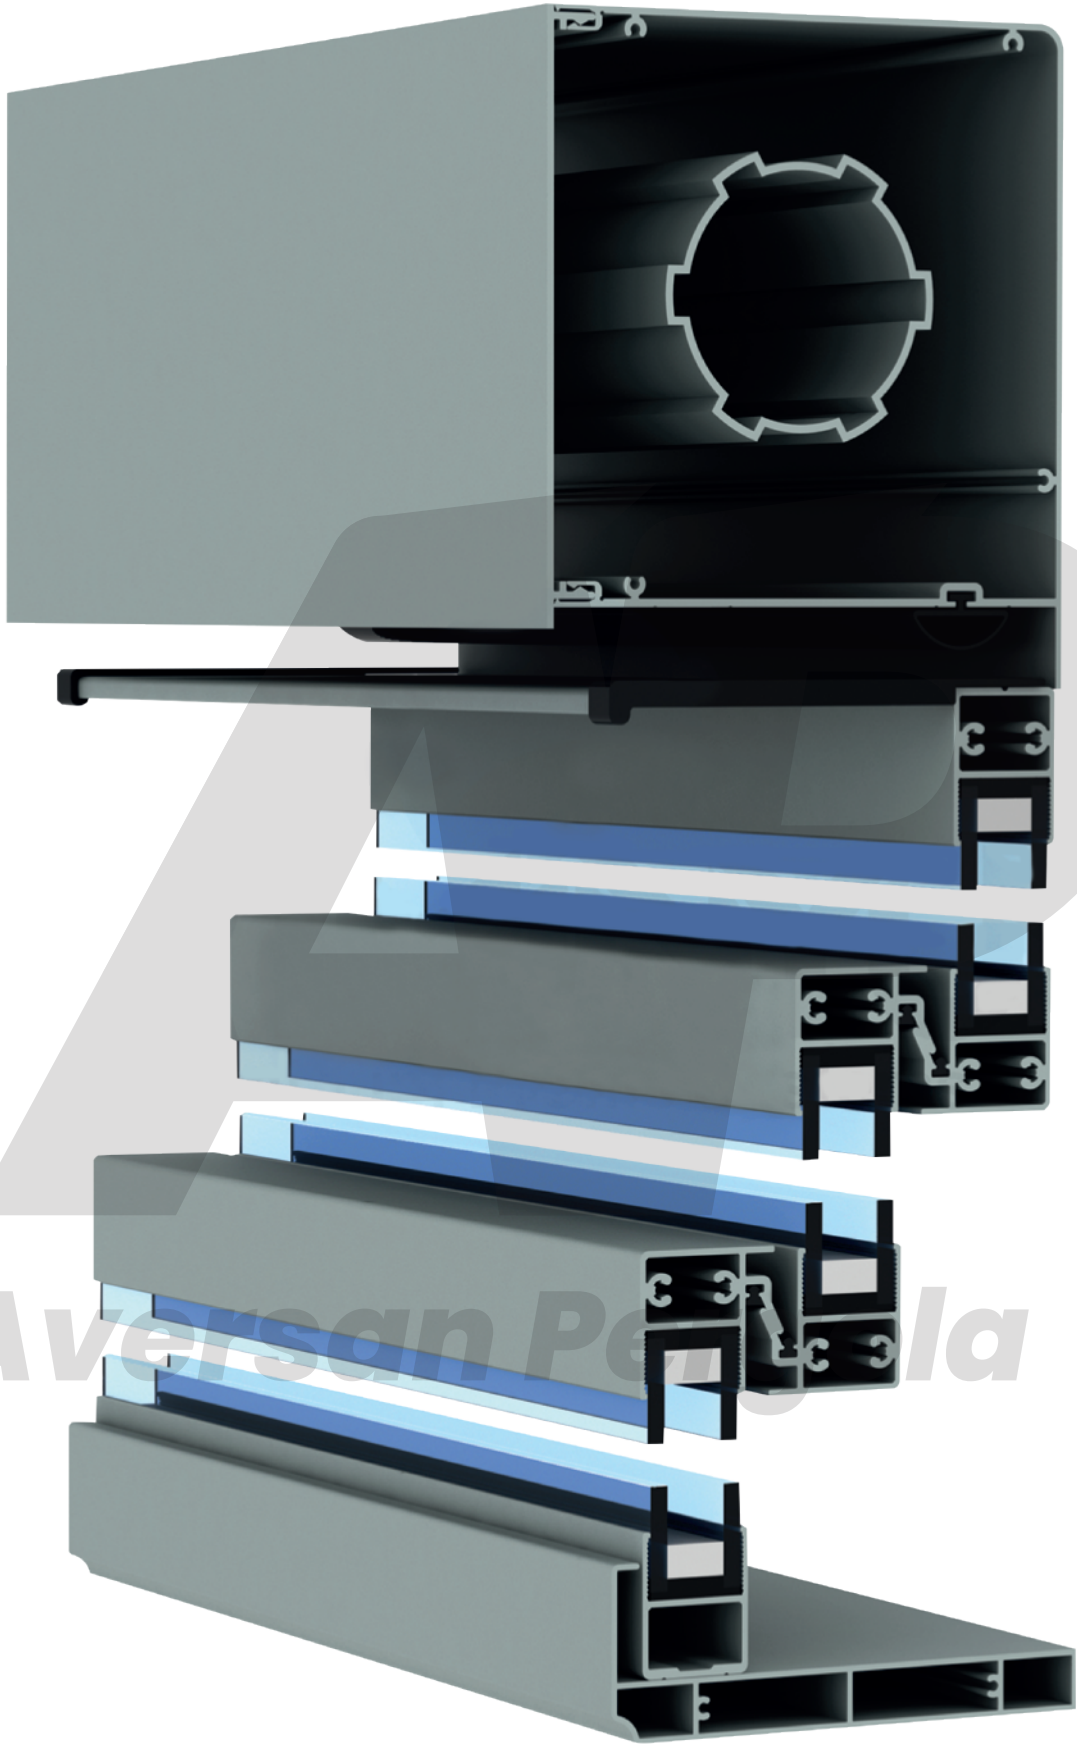

- 24mm Çift Cam ve 8mm Tek Cam Kullanabilme
- Kapaklı Motor Kutusu ile Kolay Montaj
- Kayışlı ve Zincirli Kullanıma Uygun
- Ayrılabilir Dikme Ayaklarıyla Hızlı Kanat Montajı

- Kanal Gizleme Kapakları
- Kertmesiz Bağlı ile Kolay İmalat
- Alüminyum Motor Borusu