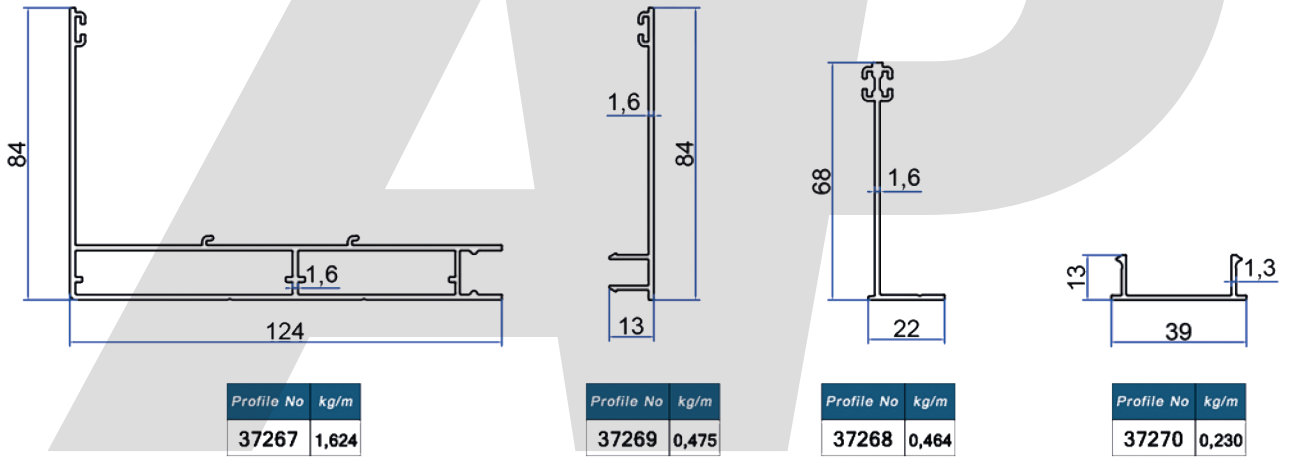

KALIP NO	TEKNİK RESİM	ÖRÜN ADI	ADET	KESİM ÖLÇÜSÜ
37272		MOTOR KASASI (DIŞ)	1	A-29mm
37271		MOTOR KAPAĞI (İÇ)	1	A-30mm
37267		RAP PROFİLİ	2	B-155mm
37268		RAY İÇ KAPAMA PROFİLİ	4	B-156mm
37269		RAY DIŞ KAPAMA TIRNAKLI PROFİLİ	2	B-183mm
37270		RAY KAPAMA PROFİLİ	2	KALIP NO (37267-37263)+74mm
37266		ALT BAZA	1	A-30mm
37265		KAPAK PROFİLİ (24mm ısı cam için)	1	A-180mm
37264		TIRNAKLI PROFİL (24mm ısı cam için)	4	A-180mm
37263		TIRNAKSIZ 1. CAM ALT PROFİL (24mm ısı cam için)	1	A-180mm
37263		TIRNAKSIZ YAN DİKME PROFİL (24mm ısı cam için)	6	KALIP NO 37267/3-50mm
37115		MOTOR BORUSU	1	HER MOTORA GÖRE DEĞİŞİKLİK YAPAR
		24 mm TEMPERLİ CAM HESAPLAMASI	3	(L) A-138mm (H) B (37267/3-50mm)+21

PANORAMA CAM SİSTEMLERİ/PANORAMA GLASS SYSTEMS

Profile No	kg/m
37271	0,847

Profile No	kg/m
37272	2,645

Motor Kutusu Profili
Engine Box Profile

Product Code:37272

Weight kg/m: 2,645
(138 x 160 x 2mm)

Motor Kutusu Kapak Profili
Engine Box Cover Profile