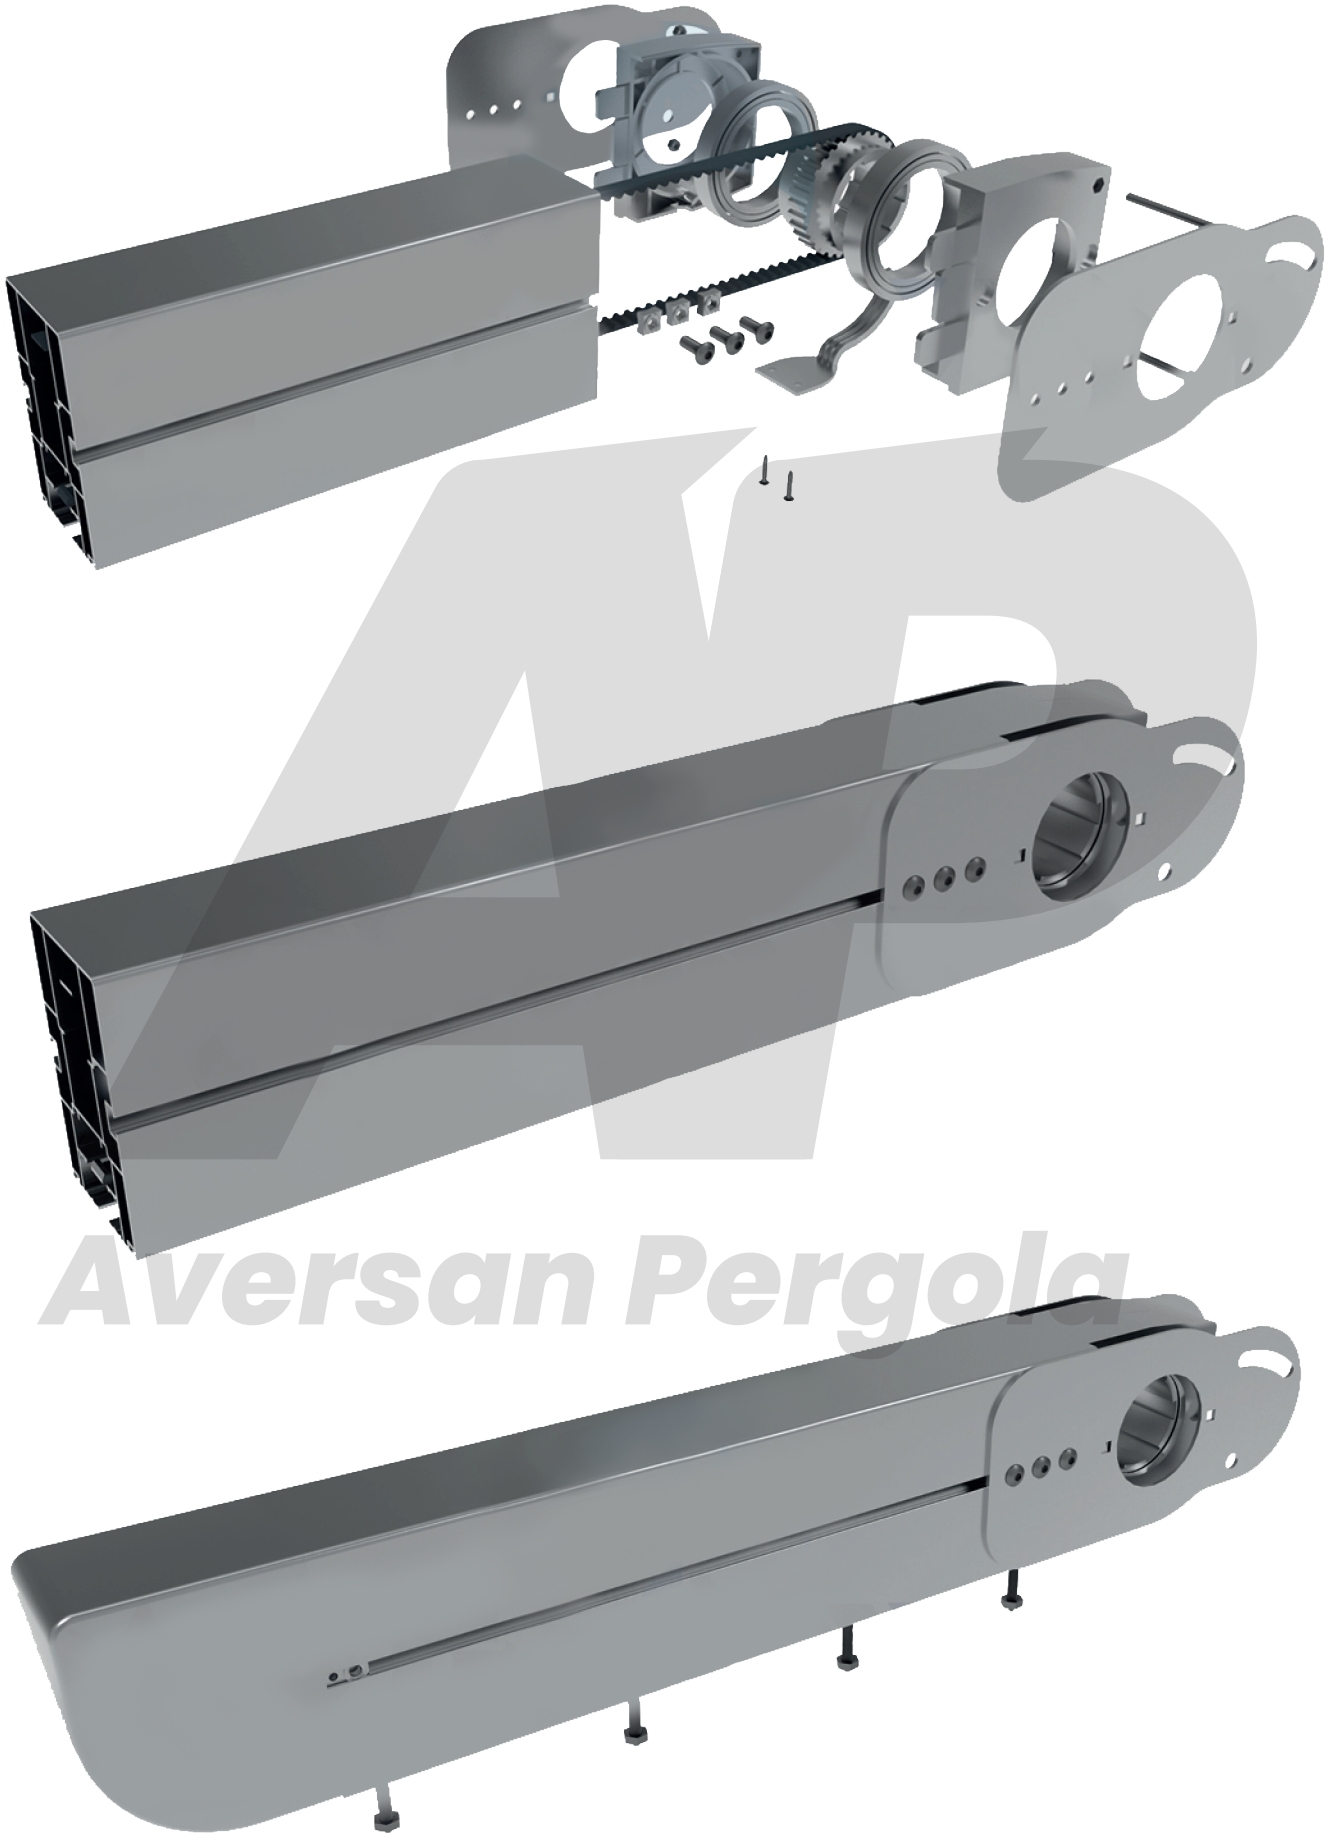

Aversan Pergola