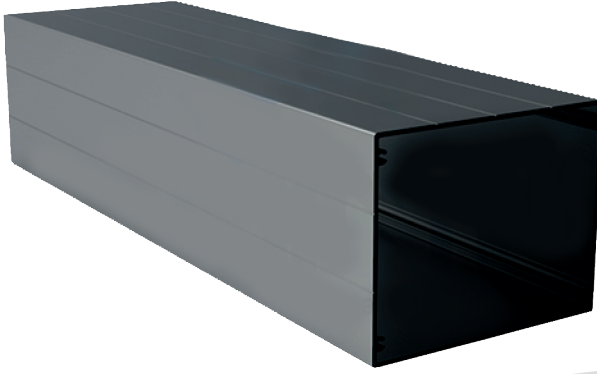

120 x 150 Direk Profili
120 x 150 Column Profile

Profile Nr : 6569

Weight kg/m: 3,802
(120 x 150 x 2,5mm)