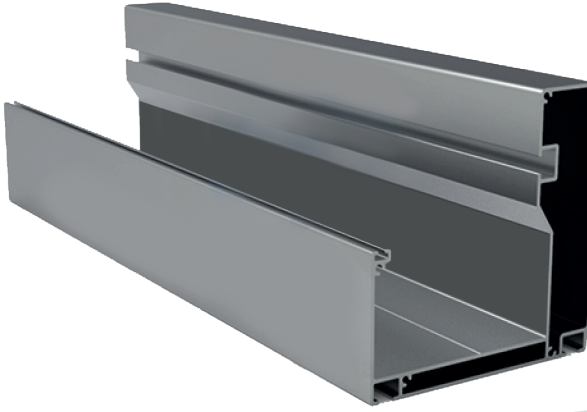

**Weight kg/m: 3,217**  
(70 x 150 x 1.9mm)

**Aversan Pergola**

**Büyük Su Oluğu Profili**  
*Large Water Gutter Profile*

**Profile Nr : 2078**

**Weight kg/m: 4,398**  
( 150 x 152 x 2,2mm )

**Büyük Su Oluk Ek Profili**  
*Large Water Gutter Connected Profile*