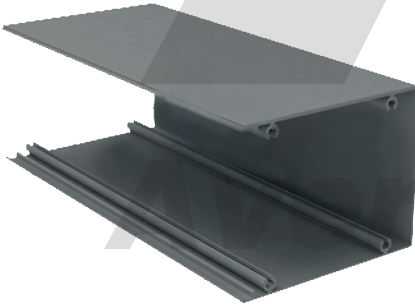

110 x 145 Kapaklı Direk Profili
110 x 145 Pole profile with cover

Profile Nr : 2301

Weight kg/m: 3,003
(110 x 145 x 2,3mm)