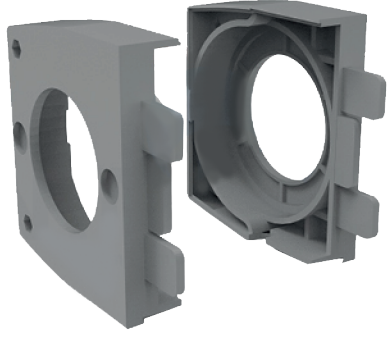

**Profile Nr : 37100**

**Weight kg/m: 1,074**  
( $\varnothing$  71 x 1,7mm)

**Aversan Pergola**

**Motor Boru adaptör Diř'tan Profili**  
*Motor Pipe Adapter Outer Profile*

**Profile Nr : 6410**

**Weight kg/m: 1,461**  
( $\varnothing$  81 x 2mm)