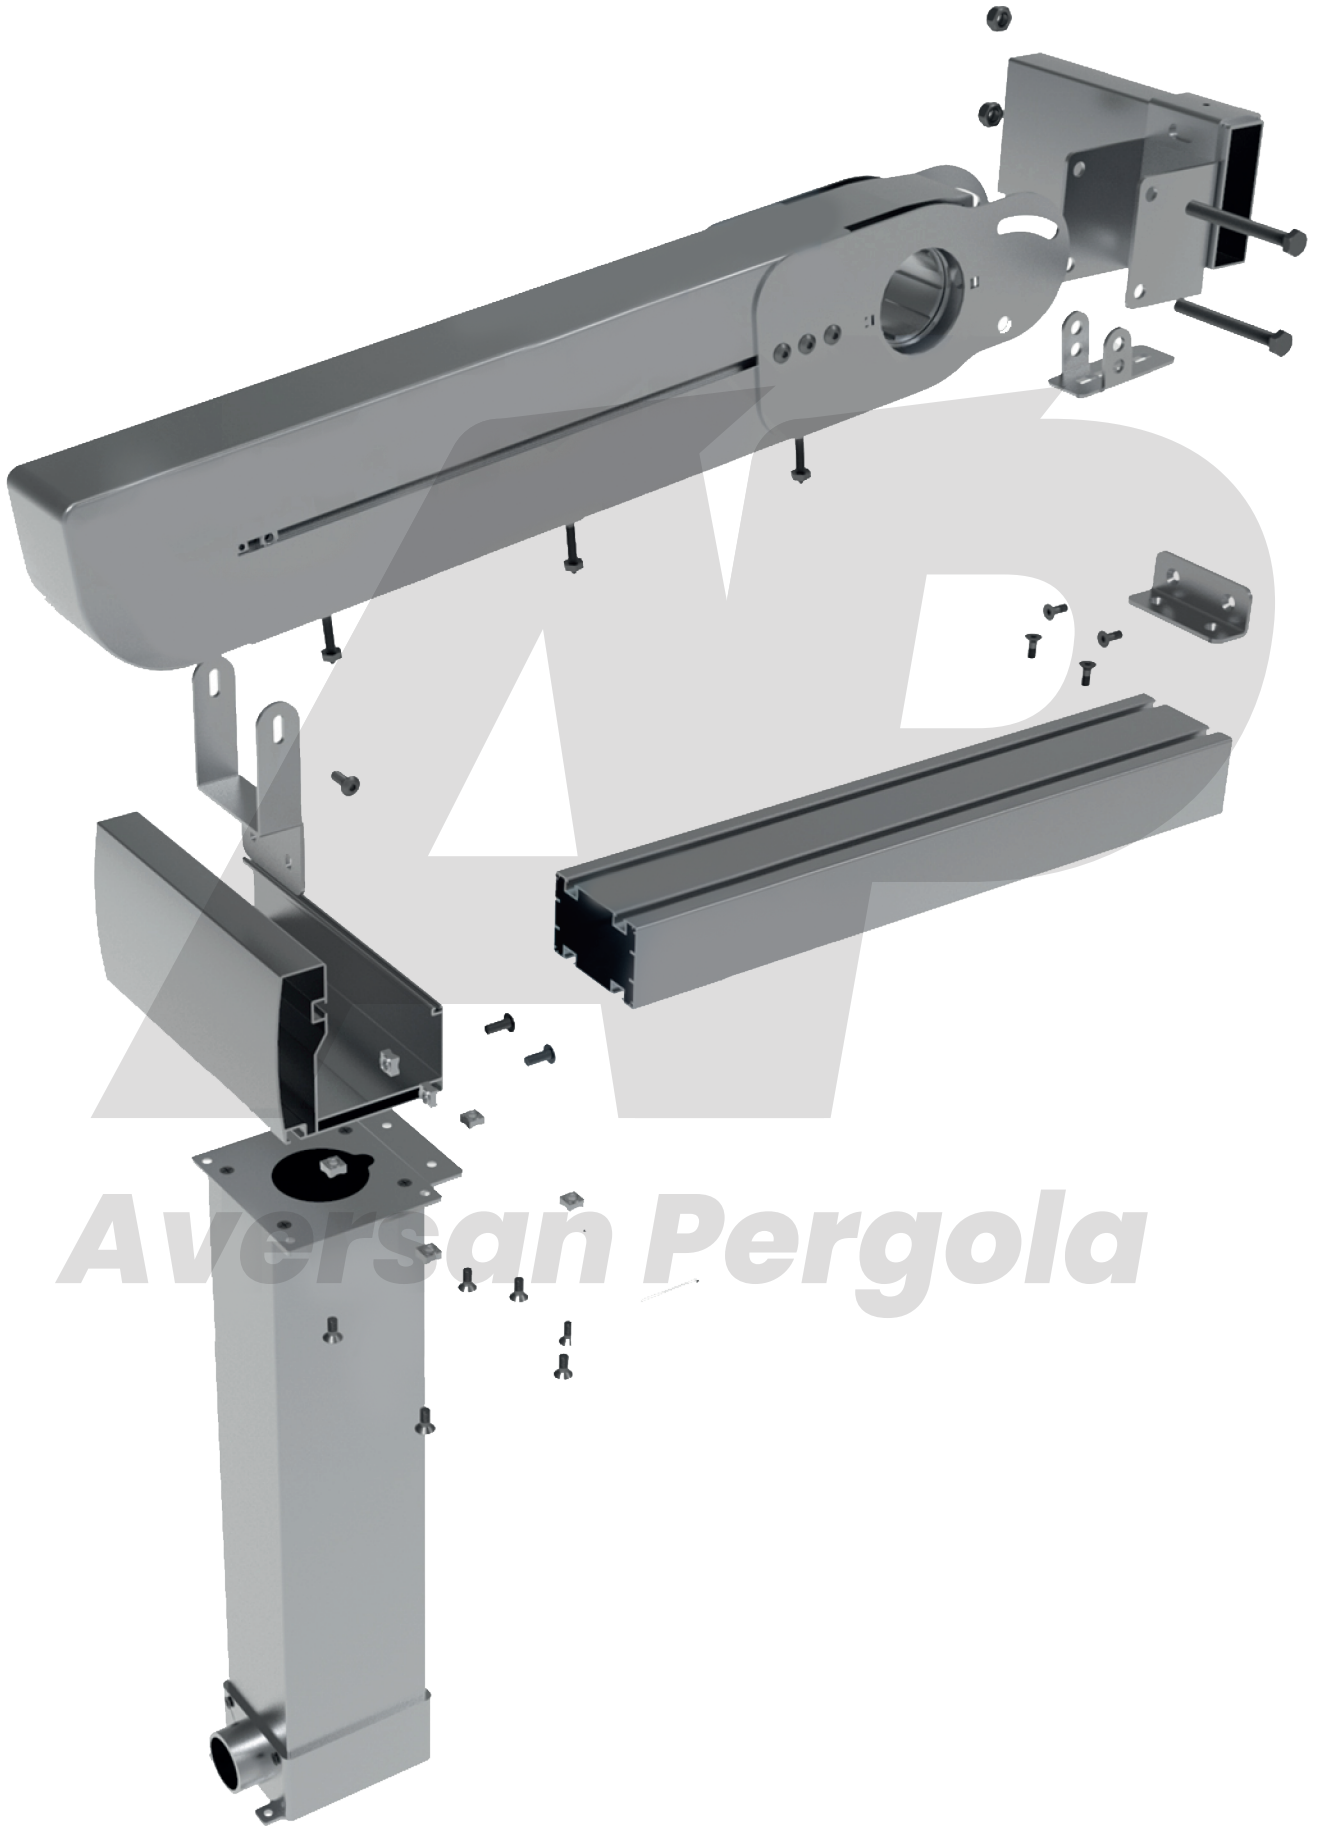

Aversa Pergola