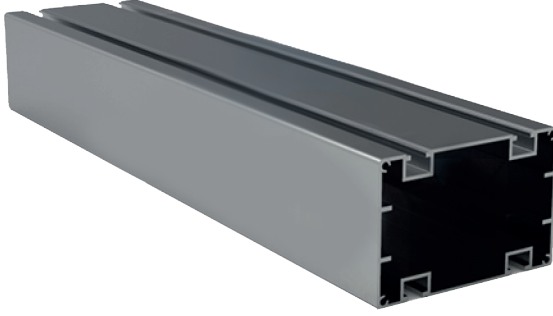

**110 x 145 Direk Kapağı**  
*110 x 145 Pole cover*

**Profile Nr : 2302**

**Weight kg/m: 0,846**  
*(110 x 145 x 2,3mm)*

**100 x 100 Direk Profili**  
*100 x 100 Column Profile*

**Profile Nr : 6565**

**Weight kg/m: 2,463**  
*(100 x 100 x 2mm)*