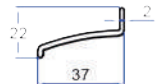

Cod: 2087 - 6,819 kg/m  
160x160 Dikme Profili  
160x160 Sewing Profile

Cod: 2279 - 3,005 kg/m  
Ray Profili  
Rail Profile

Cod: 2280 - 1,150 kg/m  
Ray Üstü Kapak Profili  
Rail Top Cover Profile

Cod: 2092 - 0,323 kg/m  
Panel Arkası  
Behind the Panel