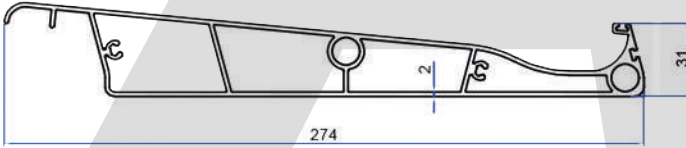

Cod: 2096 - 3,997 kg/m
Panel Profili
Panel Profile