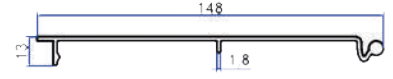

Cod: 2091 - 0,915 kg/m
Motor Kutusu Kapağı
Engine Box Cover