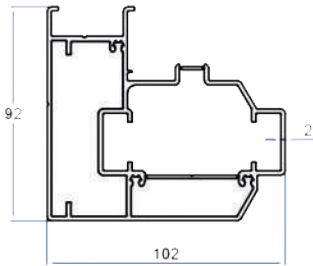

Cod: 2279 - 3,005 kg/m
Ray Profili
Rail Profile

Cod: 2280 - 1,150 kg/m
Ray Üstü Kapak Profili
Rail Top Cover Profile

Cod: 2092 - 0,323 kg/m
Panel Arkası
Behind the Panel

Aversan Pergola