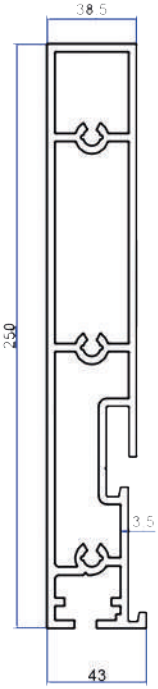

Alüminyum'un Sanata Dönüşümü...

***Aversan Pergola***

***BIO-PERGOLA SİSTEMLERİ***  
***BIO-PEROGLA PROFILE SYSTEMS***

***Aversan Pergola***

Cod: 2088 - 7,213 kg/m  
250'lik Oluk Dikmesi  
250' Groove Sewing

Cod: 2089 - 4,950 kg/m  
Oluk Ek  
Additional Gutter

Cod: 2091 - 0,915 kg/m  
Motor Kutusu Kapağı  
Engine Box Cover

Cod: 2090 - 3,075 kg/m  
Motor Kutusu  
Engine Box

Cod: 2096 - 3,997 kg/m  
Panel Profili  
Panel Profile

Cod: 2087 - 6,819 kg/m  
160x160 Dikme Profili  
160x160 Sewing Profile

Cod: 2279 - 3,005 kg/m  
Ray Profili  
Rail Profile

Cod: 2280 - 1,150 kg/m  
Ray Üstü Kapak Profili  
Rail Top Cover Profile

Cod: 2092 - 0,323 kg/m  
Panel Arkası  
Behind the Panel

**Aversan Pergola**

**160x160 Dikme Profili**  
*160x160 Sewing Profile*

**Product Code: 2087**

**Weight kg/m: 6,819**  
**(160 x 160 x 3,5 mm)**

**Motor Kutusu Kapađı**  
*Engine Box Cover*

**Product Code: 2091**