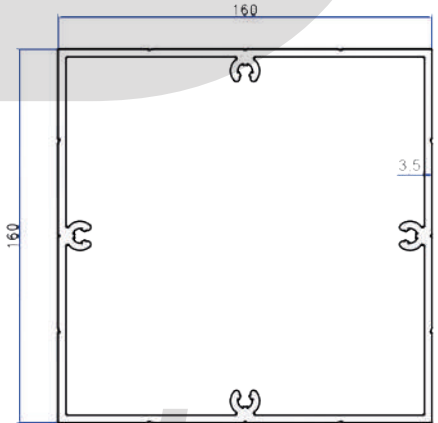

Cod: 2087 - 6,819 kg/m  
160x160 Dikme Profili  
160x160 Sewing Profile

Cod: 2279 - 3,005 kg/m  
Ray Profili  
Rail Profile

Cod: 2280 - 1,150 kg/m  
Ray Üstü Kapak Profili  
Rail Top Cover Profile

Cod: 2092 - 0,323 kg/m  
Panel Arkası  
Behind the Panel