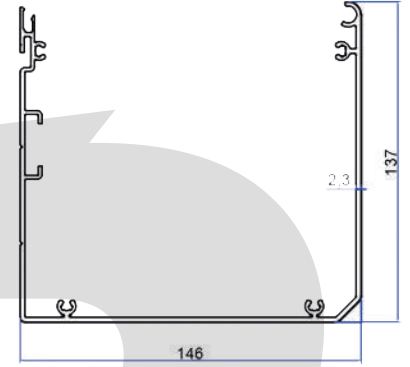

Cod: 2090 - 3,075 kg/m
Motor Kutusu
Engine Box