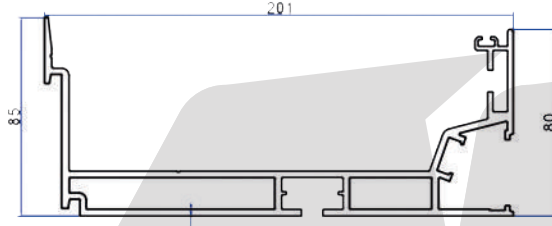

Alüminyum'un Sanata Dönüşümü...

***Aversan Pergola***

***BIO-PERGOLA SİSTEMLERİ***  
***BIO-PEROGLA PROFILE SYSTEMS***

***Aversan Pergola***

Cod: 2088 - 7,213 kg/m  
250'lik Oluk Dikmesi  
250' Groove Sewing